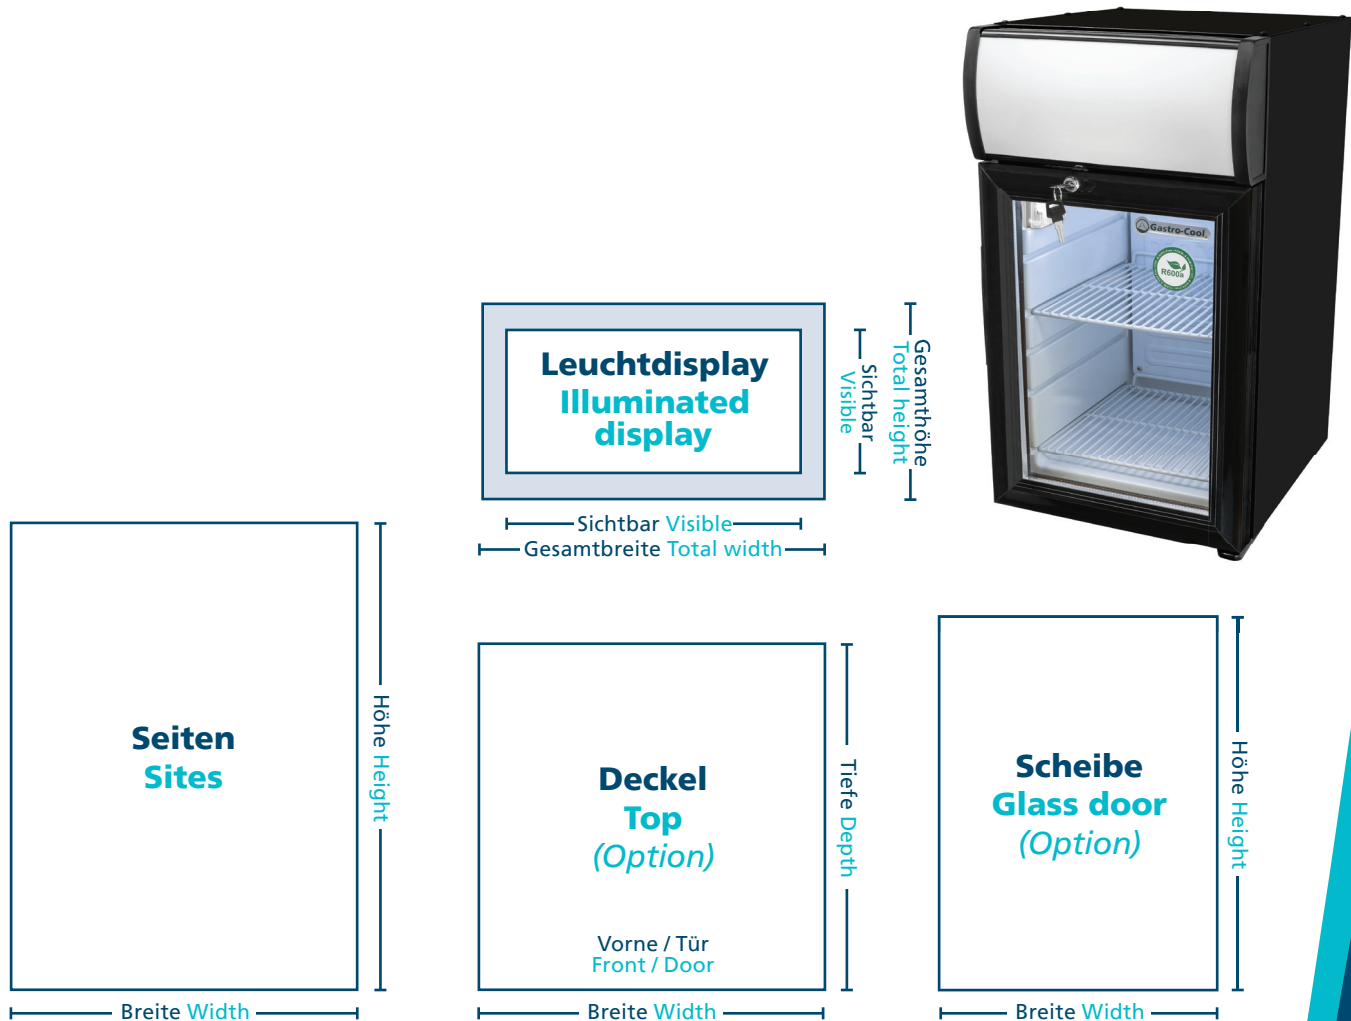

Aufrissdaten Theken Werbekühlschrank Cut file Countertop Advertising Cooler

Artikel-Nr. Model no.	Seiten Sites		Deckel Lid		Scheibe Glass door		Leuchtdisplay Illuminated display			
	Breite Width	Höhe Height	Breite Width	Tiefe Depth	Breite Width	Höhe Height	Sichtbare Breite Visible width	Sichtbare Höhe Visible height	Gesamtbreite Total width	Gesamthöhe Total height
GCDC25	318	585	325	318	242	357	292	135	320	147
GCDC50	363	760	416	360	333	500	380	175	410	290
GCDC80	372	900	460	372	370	640	426	180	450	285