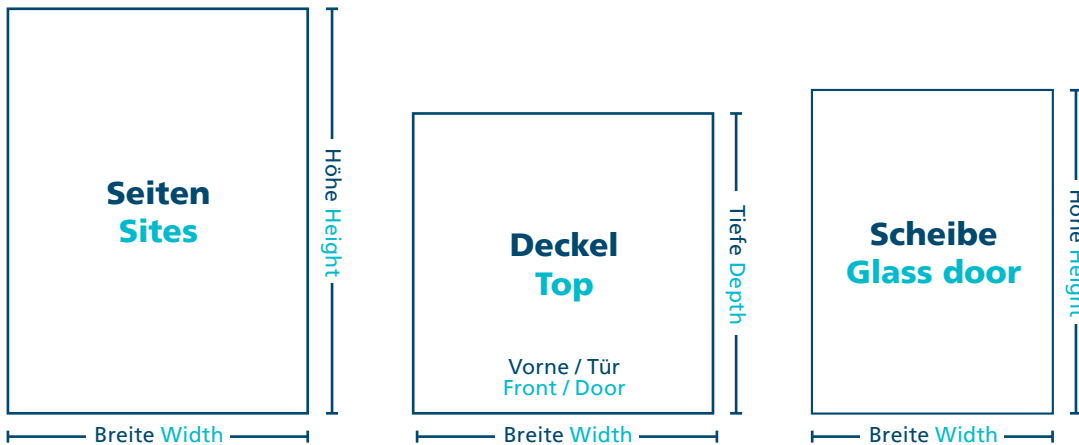

Aufrissdaten Kühlwürfel® Cut file Mini Cooler

Rundumbeklebung (Seiten + Deckel) Round wrapping (Sides + Top)

Artikel-Nr. Model no.	Seiten Sites		Deckel Lid		Scheibe Glass door		Rundumbeklebung (Seiten + Deckel) Round wrapping (Sides + Top)				
	Breite Width	Höhe Height	Breite Width	Tiefe Depth	Breite Width	Höhe Height	Gesamtbreite Total width	a	b	c	Höhe Height
GCKW25	375	460	346	375	261	373	1270	465	350	465	372
GCKW50	425	478	427	425	356	398	1394	482	430	482	425
GCKW55	422	482	422	427	345	395	1390	483	424	483	422
GCKW65	424	610	427	424	338	522	1652	611	430	611	424
GCKW70	414	653	435	414	345	565	1210	442	326	442	414
GCKW90	422	798	422	422	351	721	2025	799	422	799	422