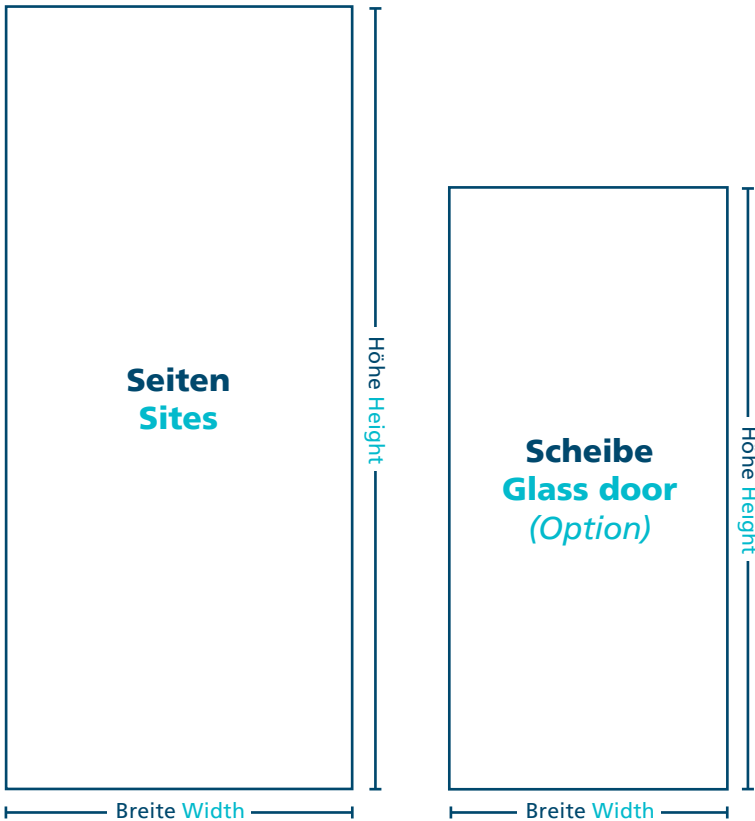

Aufrissdaten Displaykühlschrank Cut file Display Cooler

Artikel-Nr. Model no.	Seiten Sites		Scheibe Glass door		Leuchtdisplay Illuminated display			
	Breite Width	Höhe Height	Breite Width	Höhe Height	Sichtbare Breite Visible width	Sichtbare Höhe Visible height	Gesamtbreite Total width	Gesamthöhe Total height
ELDC300XL	485	1875	535	1195	560	260	590	280
GCDC350	530	1890	538	1290	585	185	615	198
GCDC360	520	1945	531	1405	510	200	531	217
GCDC400	525	1885	520	1470	585	185	615	198