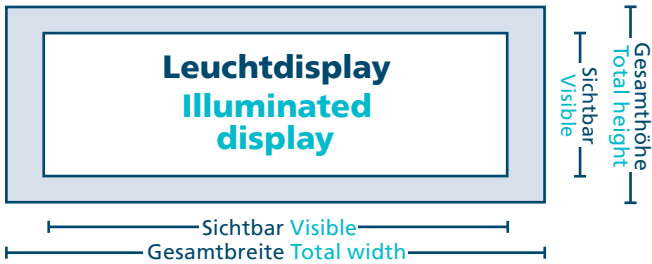

Aufrissdaten Displaykühlschrank Cut file Display Cooler

Artikel-Nr. Model no.	Seiten Sites		Scheibe Glass door		Leuchtdisplay Illuminated display			
	Breite Width	Höhe Height	Breite Width	Höhe Height	Sichtbare Breite Visible width	Sichtbare Höhe Visible height	Gesamtbreite Total width	Gesamthöhe Total height
ELDC300XL	485	1875	535	1195	560	260	590	280
GCDC350	530	1890	538	1290	585	185	615	198
GCDC360	520	1945	531	1405	510	200	531	217
GCDC400	525	1885	520	1470	585	185	615	198