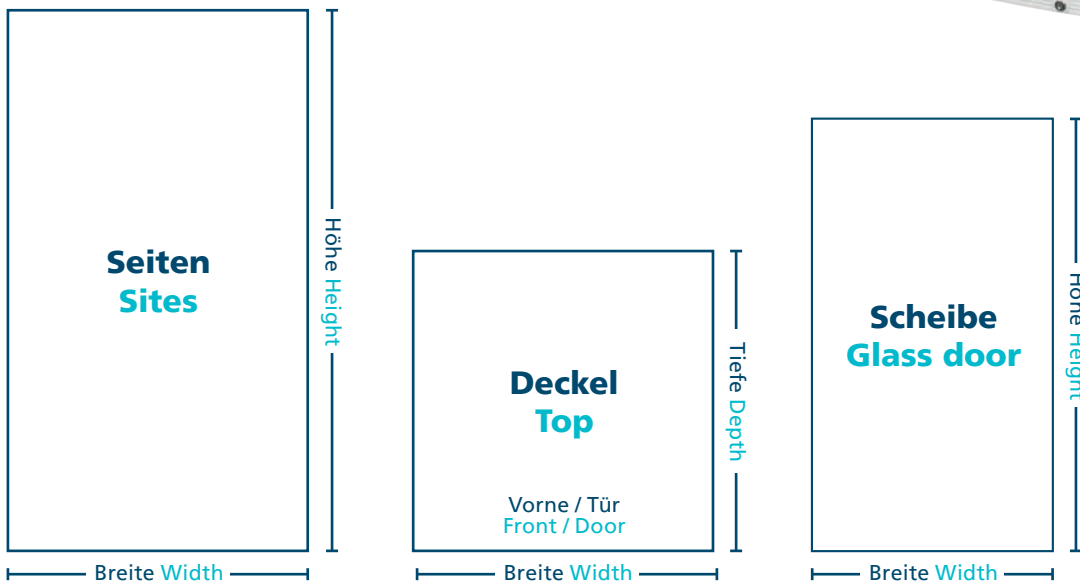

Aufrissdaten Glastürkühlschränke Cut file Glass Door Cooler

Artikel-Nr. Model no.	Seiten Sites		Deckel Lid		Scheibe Glass door	
	Breite Width	Höhe Height	Breite Width	Tiefe Depth	Breite Width	Höhe Height
GCGD150	485	805	485	485	415	722
GCGD280	485	1350	480	485	672	1270