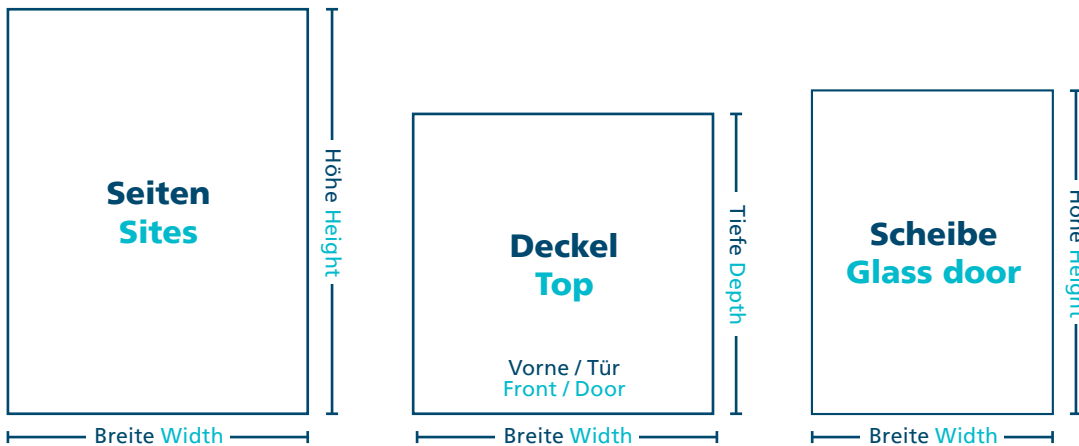

Aufrissdaten Kühlwürfel® inox Cut file Mini Cooler inox

Rundumbeklebung (Seiten + Deckel) Round wrapping (Sides + Top)

Artikel-Nr. Model no.	Seiten Sites		Deckel Lid		Scheibe Glass door		Rundumbeklebung (Seiten + Deckel) Round wrapping (Sides + Top)				
	Breite Width	Höhe Height	Breite Width	Tiefe Depth	Breite Width	Höhe Height	Gesamtbreite Total width	a	b	c	Höhe Height
GCKW20	315	436	327	315	256	361	1211	439	333	439	315
GCKW72	405	660	432	405	363	573	1254	408	438	408	405