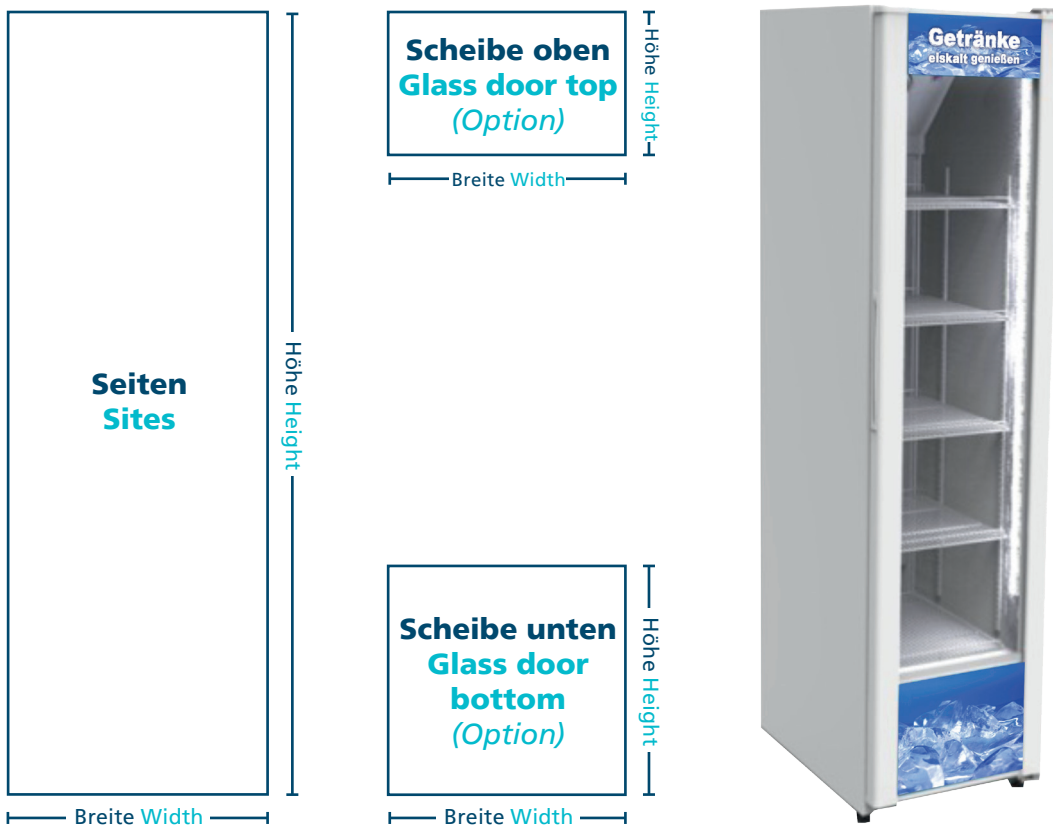

Aufrissdaten Displaykühlschrank Cut file Display Cooler

Artikel-Nr. Model no.	Seiten Sites		Scheibe oben Glass door top		Scheibe unten Glass door unten	
	Breite Width	Höhe Height	Breite Width	Höhe Height	Breite Width	Höhe Height
GCGD160	612	1198	328	110	328	285
GCGD305	612	1808	328	110	328	285