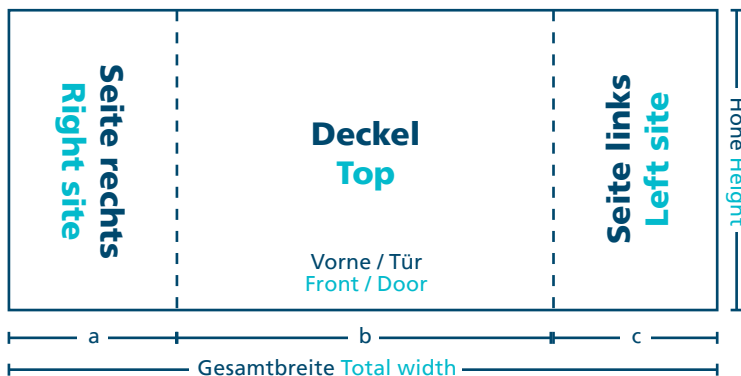

Aufrissdaten Glastürkühlschrank Cut file Glass Door Cooler

Rundumbeklebung (Seiten + Deckel) Round wrapping (Sides + Top)

Artikel-Nr. Model no.	Seiten Sites		Deckel Lid		Scheibe Glass door		Rundumbeklebung (Seiten + Deckel) Round wrapping (Sides + Top)				
	Breite Width	Höhe Height	Breite Width	Tiefe Depth	Breite Width	Höhe Height	Gesamtbreite Total width	a	b	c	Höhe Height
GCGD15	425	270	595	425	513	185	1145	272	601	272	425